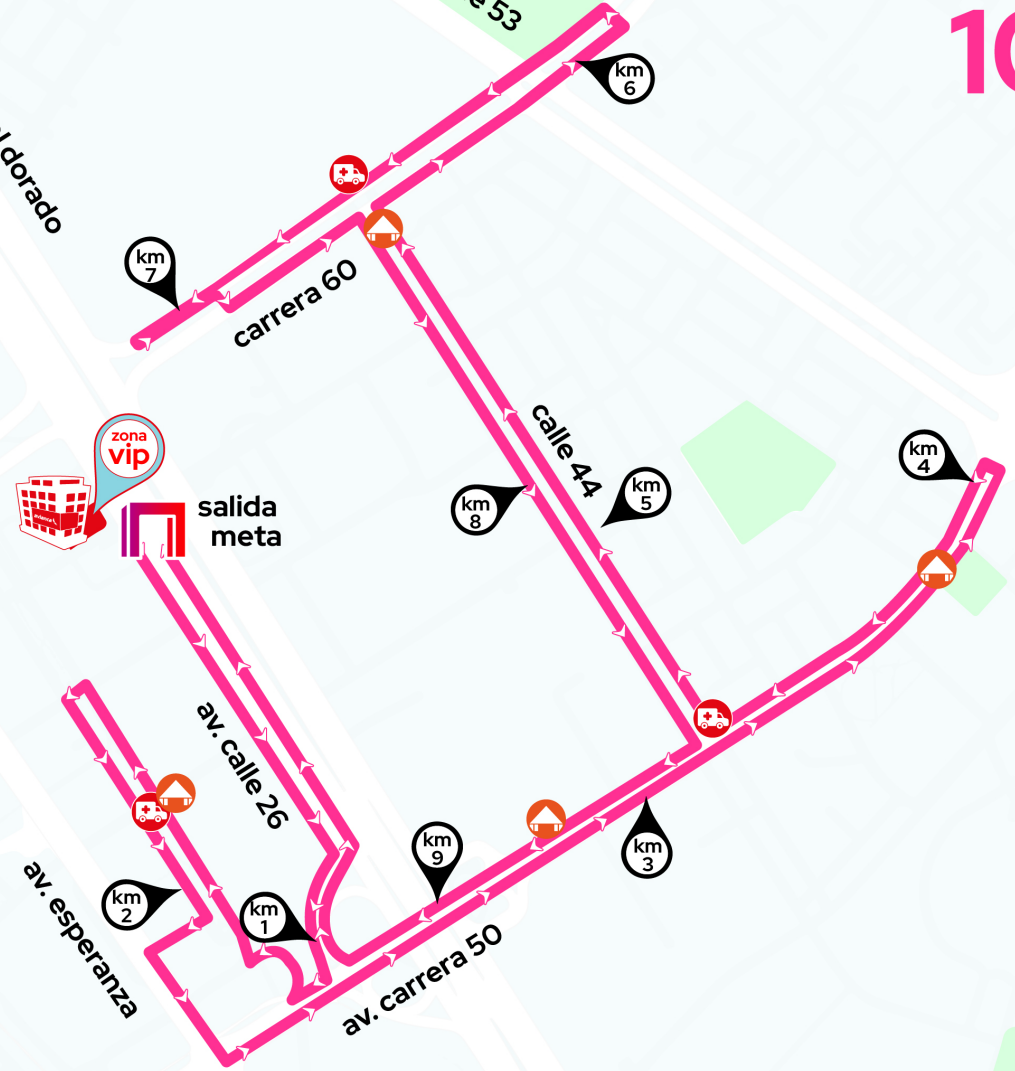

 servicio al corredor  
zona que cuenta con hidratación y baños.

av. carrera 68

av. el dorado

calle 53

carrera 60

calle 44

salida meta

av. calle 26

# run tour

mapa del recorrido

av. carrera 68

av. el dorado

calle 53

carrera 60

calle 44

av. calle 26

av. esperanza

av. carrera 50

mapa sujeto a cambios

recorrido

c.c. gran estación  
zona de concentración

arco salida/meta

km  
marcador de kilómetros

primeros auxilios

# run tour

mapa zona de salida

centro administrativo avianca

primeros auxilios

zona de concentración

parqueadero

arco salida/meta

punto de información